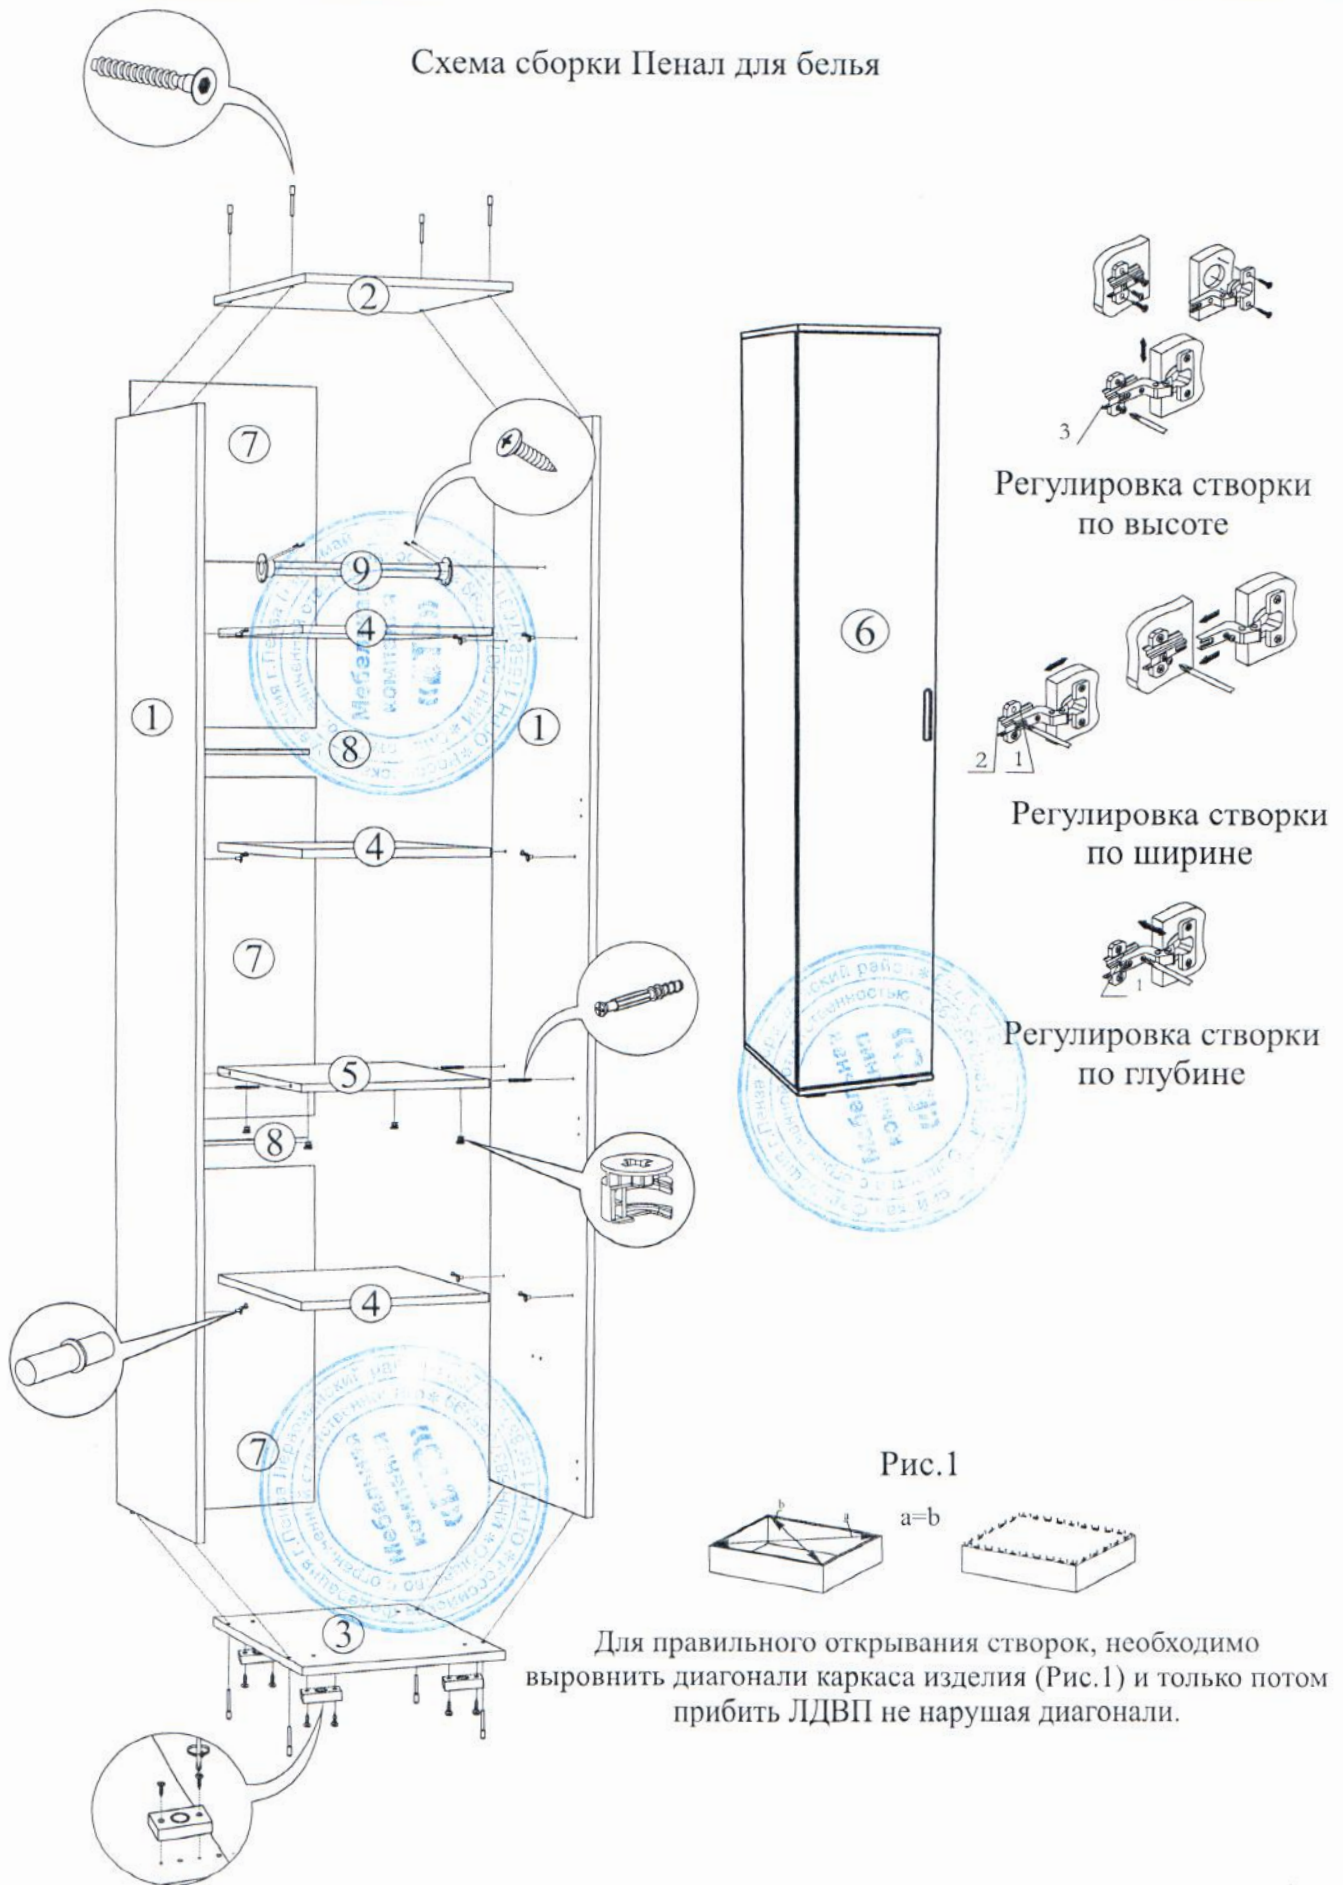

Уважаемый покупатель!

Благодарим за выбор мебели марки «BTS». В целях сохранности наша мебель поставляется в разобранном виде. Напоминаем, что в стоимость изделия услуга сборки не включена. Если Вы предпочли собрать мебель самостоятельно, надеемся, что процесс сборки доставит Вам удовольствие и не займет много времени.

При покупке мебели настоятельно рекомендуем убедиться в наличии всех деталей, сверяясь с комплекточной ведомостью, т.к. после сборки изделия претензия по количеству и качеству сборочных единиц не принимаются.

Во избежание недоразумений, просим внимательно следовать алгоритму сборки изделия.

Рекомендации по сборке.

Перед началом сборки и дальнейшей эксплуатации внимательно ознакомьтесь с настоящим руководством и следуйте его рекомендациям.

Для Вашего удобства рекомендуем собирать мебель вдвоем, на ровной поверхности, соблюдая последовательность согласно представленной схеме.

Правила пользования и эксплуатации изделия

Уважаемый покупатель, срок эксплуатации мебели напрямую зависит от Вашего бережного отношения к ней:

- Не допускайте попадания воды на изделие во избежание разбухания поверхностей. В случае контакта с водой, насухо протрите поверхность мягкой тканью.
- Не ударяйте поверхность острыми, тяжелыми или твердыми предметами.
- Не ставьте на поверхность раскаленные предметы.
- При чистке, во избежание повреждения поверхностей, не используйте щетки, жесткие ткани, зернистые порошки. Для ухода за мебелью используйте специальные средства, предназначенные для мебели.
- Не допускайте попадания на поверхность веществ, таких как растворители, бензин, обезжиривающие средства и т.п.
- Периодически, в случае ослабления резьбовых соединений, необходима их подтяжка.
- Если у Вас возникает желание самостоятельно модифицировать изделие, помните, что в этом случае наша гарантия на товар распространяться не будет.
- Несоблюдение каких-либо из вышеуказанных условий, приведшее к возникновению недостатков мебели, является основанием для утраты права на гарантийное обслуживание.

Габаритные размеры:

Ширина (мм): 400

Высота(мм): 2120

Глубина(мм): 470

Комплектация фурнитурой

Обозначение	Наименование	Кол-во	Ед.изм.
	Петля 4-х шарнирная накладная	4	шт.
	Ручка BTS №17 96/128 мм. (металл + венге)	1	шт.
	Фланец Ф25мм	2	шт.
	Евроключ	1	шт.
	Евровинт 6x50	8	шт.
	Полкодержатель	12	шт.
	Шуруп 4x16	32	шт.
	Шуруп для ручки	2	шт.
	Гвоздь 2x20	60	шт.
	Опоры 20мм.	4	шт.
	Заглушка	4	шт.
	Эксцентрик	4	шт.
	Заглушка технологическая Ф8	4	шт.

Комплектация деталей

Поз	Наименование	Длина	Ширина	Количество	Номер упаковки
1	Боковина	2068	448	2	1
2	Крышка верхняя	400	470	1	1
3	Крышка нижняя	400	470	1	1
4	Полка	368	448	3	1
5	Вязка	368	448	1	1
6	Створка	2060	396	1	1
7	ЛДВП	697	396	3	1
8	Брус соединительный	368мм		2	1
9	Труба хром	368мм		1	1

Схема сборки Пенал для белья

**Качество мебели зависит от качества сборки.
Рекомендуем доверять сборку специалистам.**