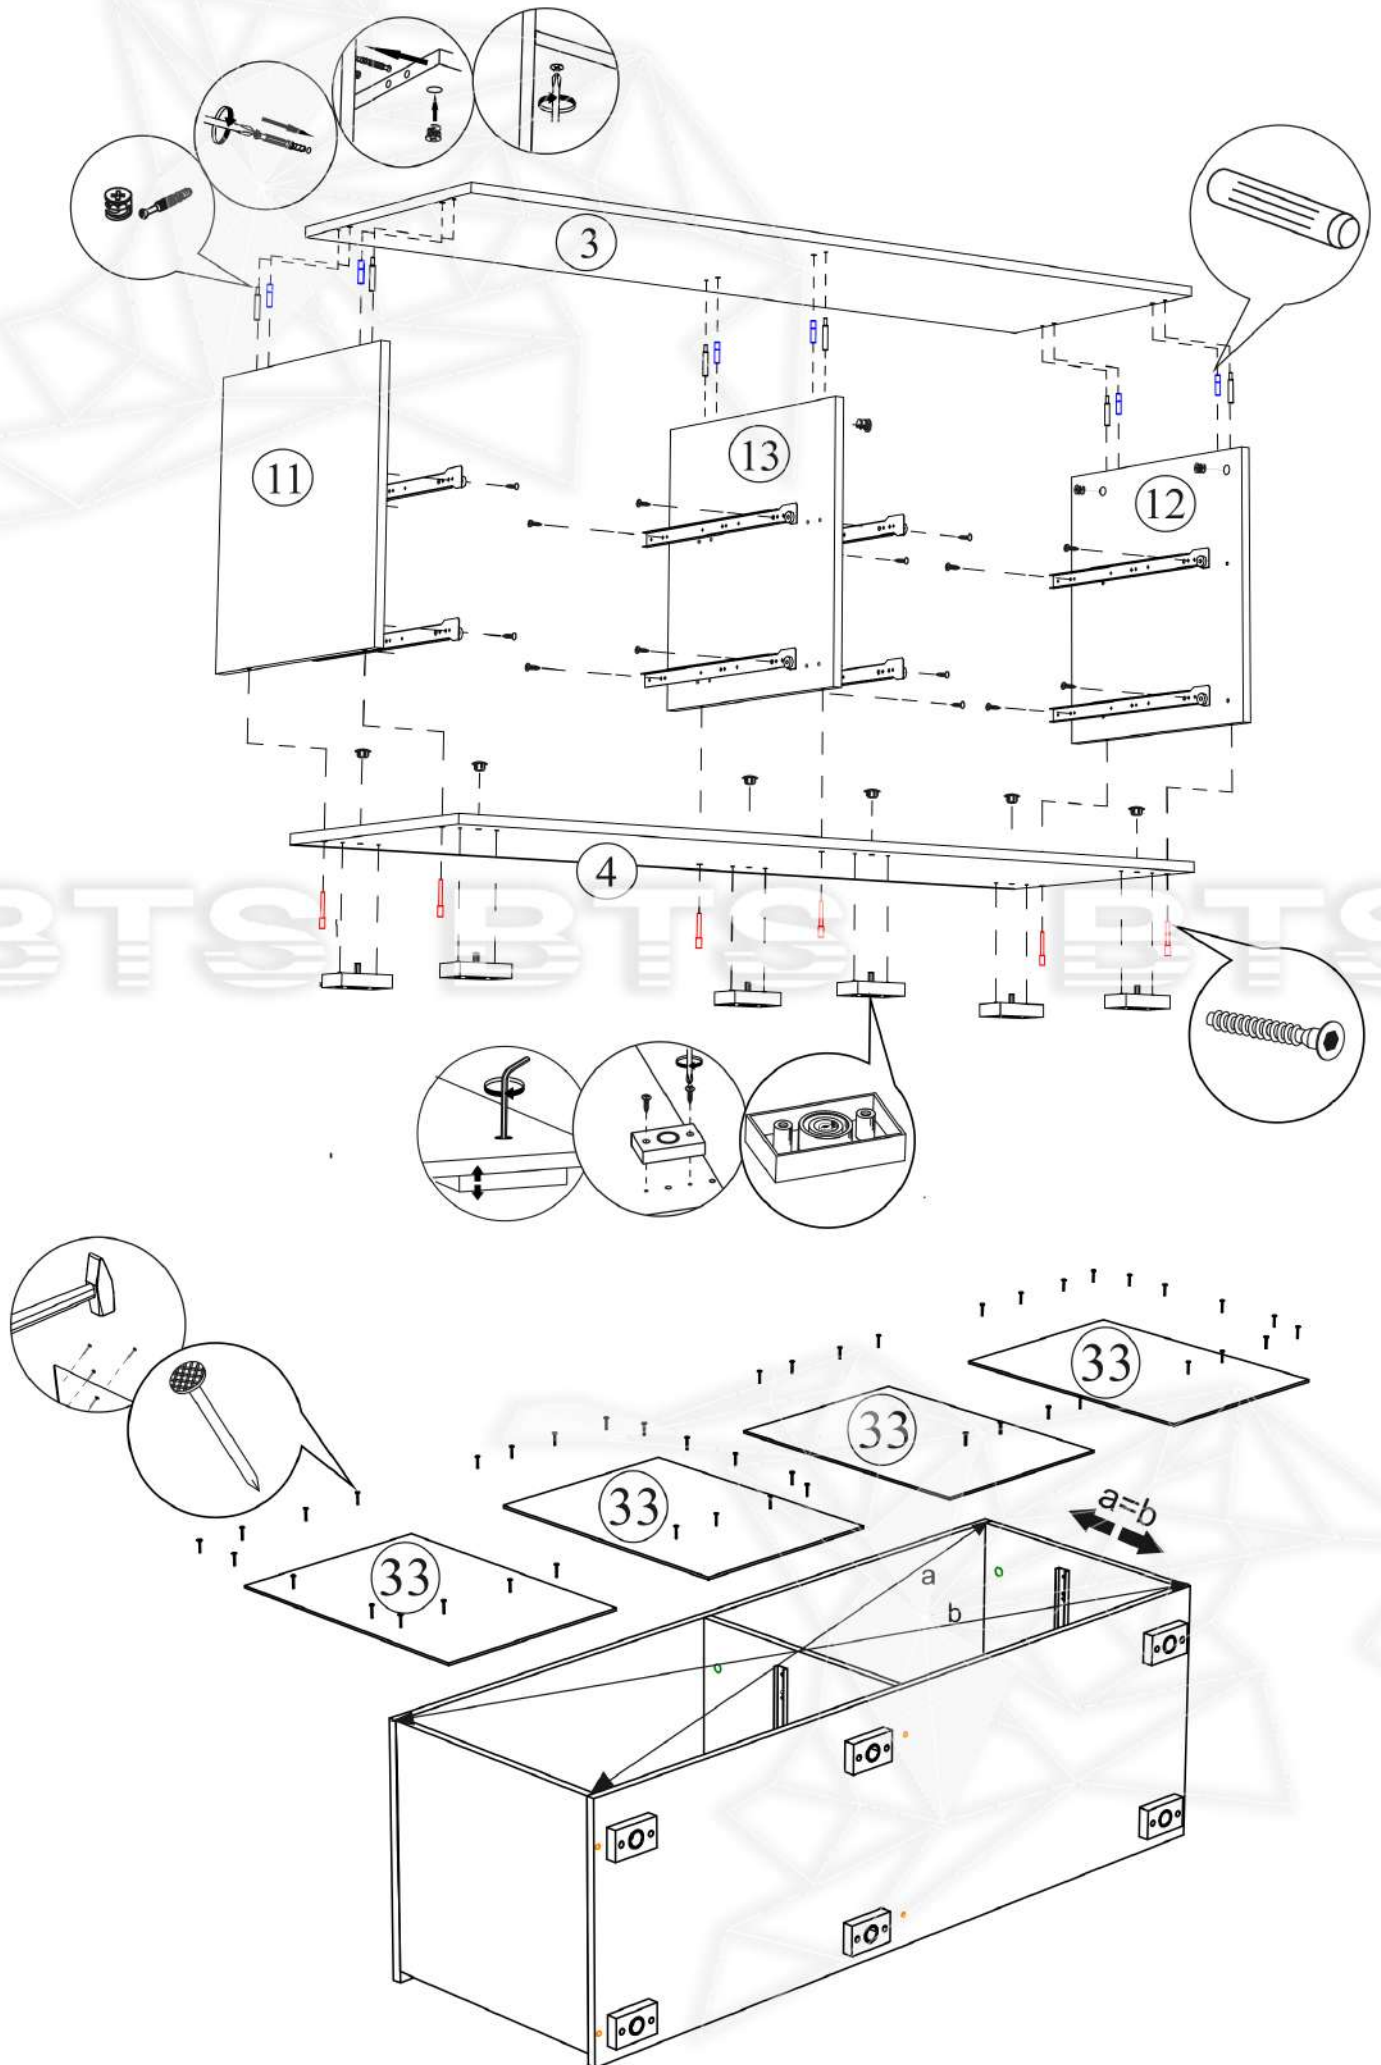

Внимание!!! Фасады (поз. 30 и 31) имеют разный размер сверловки для креплений к ящикам. Со стороны Боковины - 34,5 мм. Со стороны перегородки 26,5 мм.