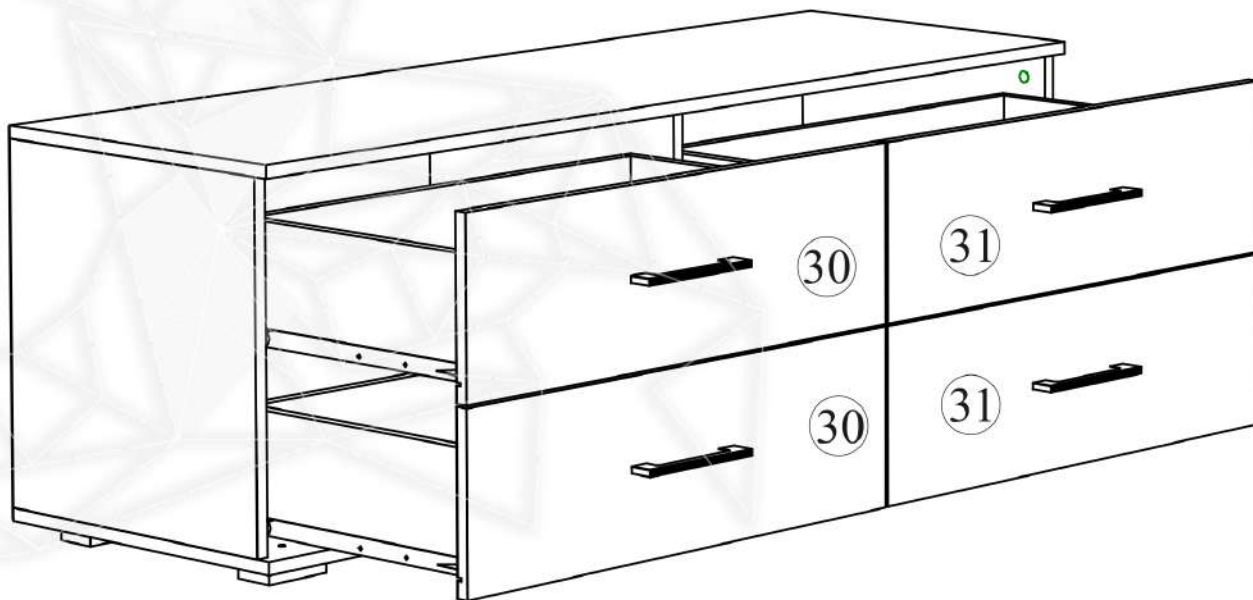

Внимание!!! Фасады (поз. 30 и 31) имеют разный размер сверловки для креплений к ящикам. Со стороны Боковины - 34,5 мм. Со стороны перегородки 26,5 мм.