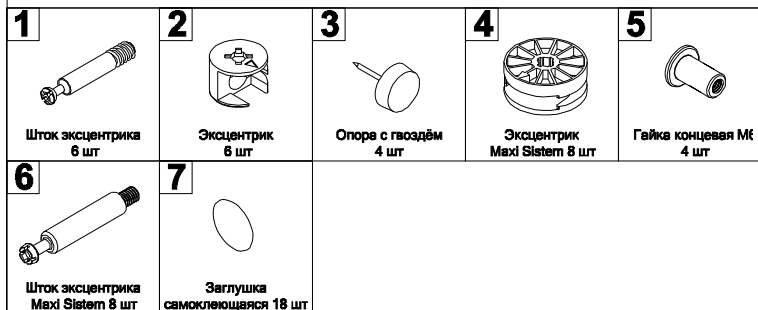

Ведомость листовых деталей

№ п/п	Наименование	Размер	Кол-во
1	Спинка большая	962 x 920	1
2	Спинка малая	962 x 372	1
3	Царга	2020 x 200	2
4	Планка спинки	966 x 50	2

A

2 3

B

2 3

В

1