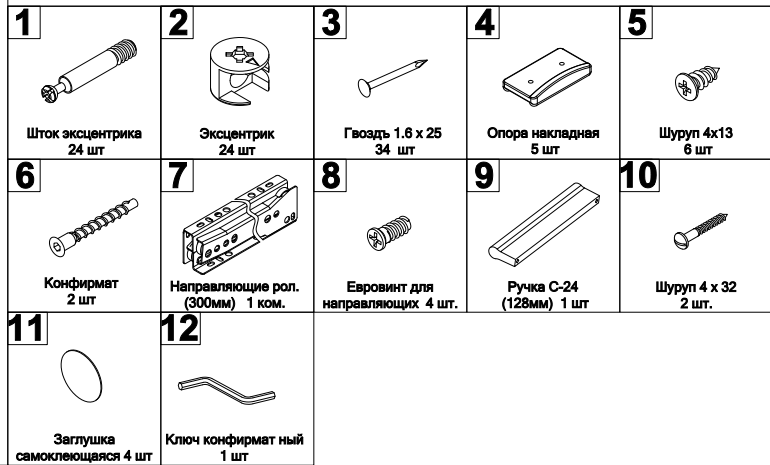

## Ведомость листовых деталей

№ п/п	Наименование	Размер	Кол-во
1	Боковина	372 x 320	2
2	Стенка	162 x 320	2
3	Полка стационарная	516 x 320	1
4	Цоколь	516 x 60	1
5	Колпак	552 x 342	1
6	Боковая царга ящика	100 x 300	2
7	Задняя царга ящика	100 x 335	1
8	Фасад ящика	385 x 200	1
9	Дно ящика (ДВП)	365 x 304	1
10	Задняя стенка (ДВП)	324 x 544	1
11	Планка декоративная (МДФ)	372 x 80	2