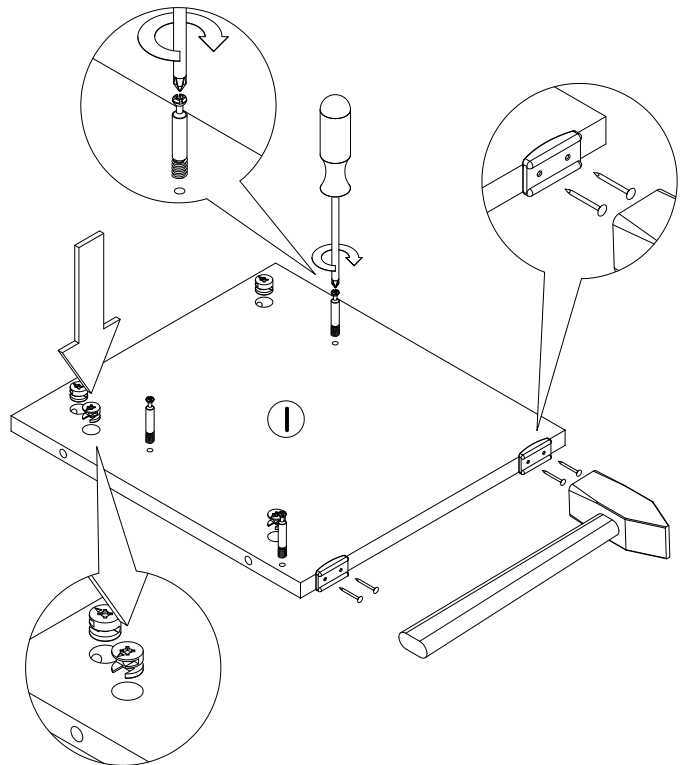

Набор мебели для спальни "Элана" тумба 552 x 346 x 388

Брянск
2014 г.

Инструмент (в комплект не входит)

1 2 3 - номер фурнитуры для данного шага

3 - номер детали по ведомости

A - обозначение последовательности действий

Сборку изделия производить на ровном полу, застеленном материалом, предотвращающем порчу деталей, и согласно данной инструкции.

Перед сборкой изделия необходимо внимательно ознакомиться с инструкцией, проверить в соответствии с настоящей инструкцией количество деталей и фурнитуры, определить положение деталей в изделии по схеме сборки.

Детали необходимо закреплять прочно, не допуская их качания. При сборке следует избегать неосторожных ударов и излишних усилий.

Настоятельно рекомендуем доверить сборку изделия профессиональным сборщикам мебели.

После сборки изделия закрыть видимые эксцентрики самоклеющимися заглушками.

Сохранность и долговечность мебели зависят от эксплуатации и ухода за ней.

1. Не рекомендуется:

- устанавливать изделия вблизи отопительных приборов;
- содержать изделия в сырых не отапливаемых помещениях;
- ставить на поверхности полок, горизонтальных щитов горячие предметы;
- оставлять без надобности двери открытыми, ящики выдвинутыми.

2. Необходимо:

- лицевые поверхности беречь от механических повреждений, т.к. их ремонт в домашних условиях почти невозможен;
- предохранять изделия от попадания на них кислот, щелочей, различных растворителей; облитое место следует немедленно вытереть сухой мягкой тканью;
- протирать изделия мягкой, сухой тканью; при этом допускается использование только специальных составов для ухода за мебелью.

Внимание!