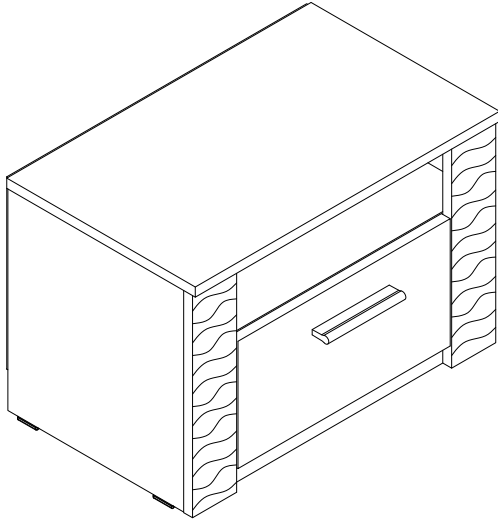

# Набор мебели для спальни "Элана" тумба 552 x 346 x 388

Брянск  
2014 г.