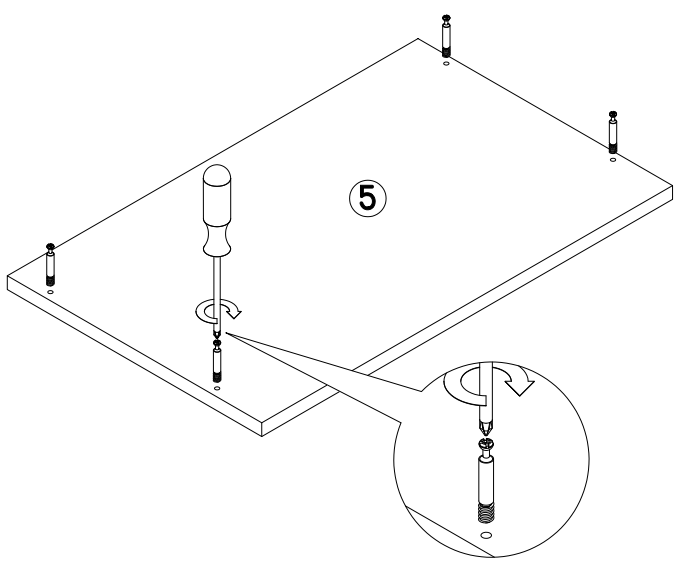

Б 1

В 1 2

Г 2 3 4

Д 1

Е 2

Ж 1

x2

ВТОРАЯ ЗЕРКАЛЬНАЯ