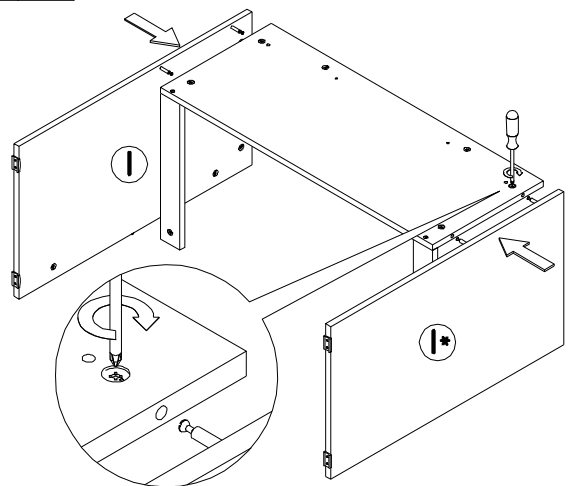

Ведомость листовых деталей

№ п/п	Наименование	Размер	Кол-во
1	Боковина	737 x 418	2
2	Стенка	90 x 399	2
3	Полка	60 x 399	2
4	Столешница	898 x 419	1
5	Щит жесткости	860 x 350	1
6	Задняя стенка надстройки	860 x 88	1
7	Боковина надстройки	88 x 180	2
8	Стенка надстройки	88 x 162	2
9	Колпак надстройки	894 x 186	1
10	Боковая царга ящика	350 x 60	2
11	Стенка ящика	334 x 60	2
12	Задняя царга ящика	678 x 60	1
13	Центральный щит зеркала	818 x 442	1
14	Боковой щит зеркала	690 x 220	2
15	Планка боковая (МДФ)	719 x 80	2
16	Фасад ящика (МДФ)	900 x 92	1
17	Дно ящика (ХДФ)	709 x 355	1

А 8

Места крепления направляющих

Рычаг для разборки направляющих

Б 1

В 1 2**Г** 1 2**Д** 1**Е** 1 2**Ж** 6 11**З** 2**И** 1 2 3 5 10**К** 2

Л 6 11

М 1 2

Н 1 2