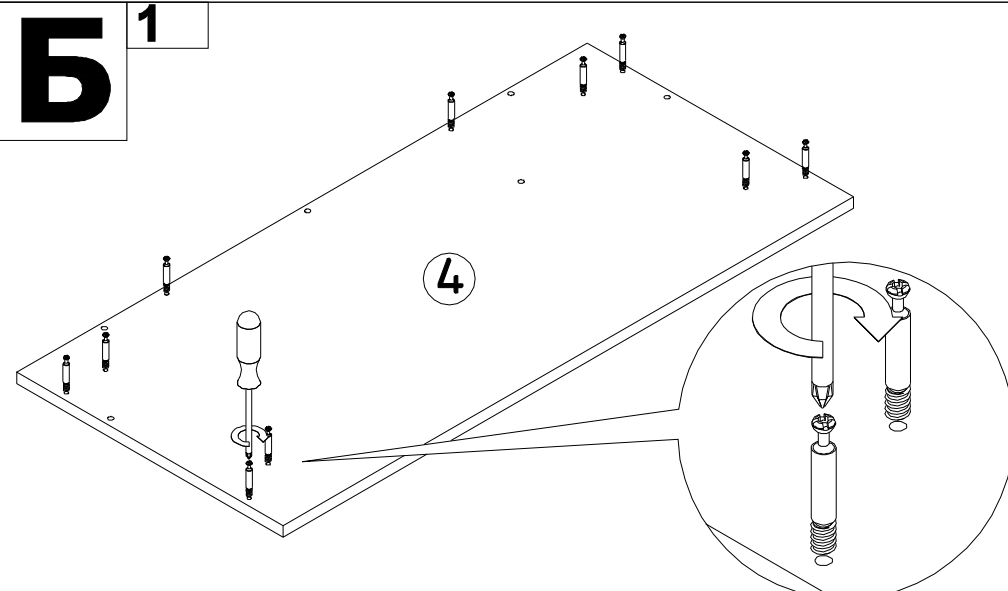

Набор мебели для спальни "Соренто" стол туалетный

Брянск
2017 г.

19.02.2018

Инструмент (в комплект не входит)

1 2 3 - номер фурнитуры для данного шага

3 - номер детали по ведомости

1 - обозначение последовательности действий

Сборку изделия производить на ровном полу, застеленным материалом, предотвращающем порчу деталей, и согласно данной инструкции.

Перед сборкой изделия необходимо внимательно ознакомиться с инструкцией, проверить в соответствии с настоящей инструкцией количество деталей и фурнитуры, определить положение деталей в изделии по схеме сборки.

Детали необходимо закреплять прочно, не допуская их качания. При сборке следует избегать неосторожных ударов и излишних усилий.

Настоятельно рекомендуем доверить сборку изделия профессиональным сборщикам мебели.

После сборки изделия закрыть эксцентрики на царгах и стенках ящика, а так же боковинах и стенках надстройки самоклеющимися заглушками.

Сохранность и долговечность мебели зависят от эксплуатации и ухода за ней.

1. Не рекомендуется:

- устанавливать изделия вблизи отопительных приборов;
- содержать изделия в сырых не отапливаемых помещениях;
- ставить на поверхности полок, горизонтальных щитов горячие предметы;
- оставлять без надобности двери открытыми, ящики выдвинутыми.

2. Необходимо:

- лицевые поверхности беречь от механических повреждений, т.к. их ремонт в домашних условиях почти невозможен;
- предохранять изделия от попадания на них кислот, щелочей, различных растворителей; облитое место следует немедленно вытереть сухой мягкой тканью;
- протирать изделия мягкой, сухой тканью; при этом допускается использование только специальных составов для ухода за мебелью.

Внимание!