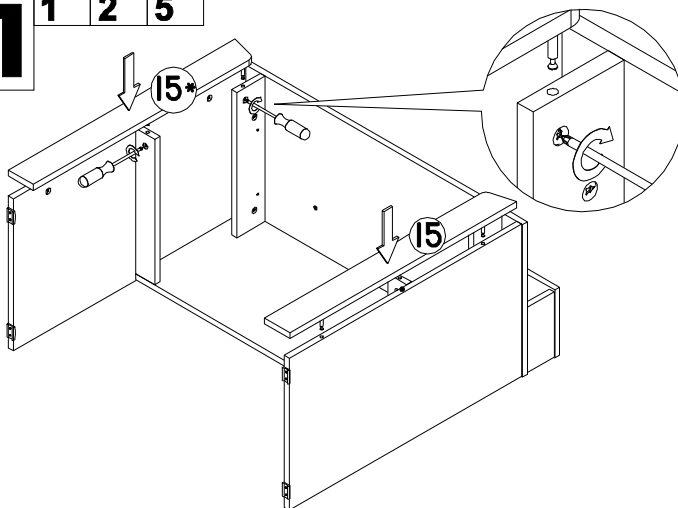

Л 6 11

М 1 2

Н 1 2

О 1 2

П 1 2 5

Р 4 8

С 1 2 6 11

Т 1 6 11