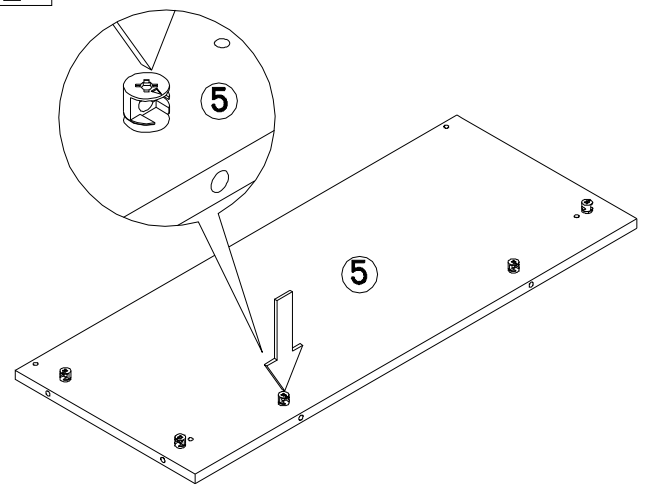

Ведомость листовых деталей

№ п/п	Наименование	Размер	Кол-во
1	Боковина	737 x 418	2
2	Стенка	90 x 399	2
3	Полка	60 x 399	2
4	Столешница	898 x 419	1
5	Щит жесткости	860 x 350	1
6	Задняя стенка надстройки	860 x 88	1
7	Боковина надстройки	88 x 180	2
8	Стенка надстройки	88 x 162	2
9	Колпак надстройки	894 x 186	1
10	Боковая царга ящика	350 x 60	2
11	Стенка ящика	334 x 60	2
12	Задняя царга ящика	678 x 60	1
13	Центральный щит зеркала	818 x 442	1
14	Боковой щит зеркала	690 x 220	2
15	Планка боковая (МДФ)	719 x 80	2
16	Фасад ящика (МДФ)	900 x 92	1
17	Дно ящика (ХДФ)	709 x 355	1

А 8

Места крепления направляющих

Рычаг для разборки направляющих

Б 1

В 1 2**Г** 1 2**Д** 1**Е** 1 2**Ж** 6 11**З** 2**И** 1 2 3 5 10**К** 2

Л 6 11

М 1 2

Н 1 2