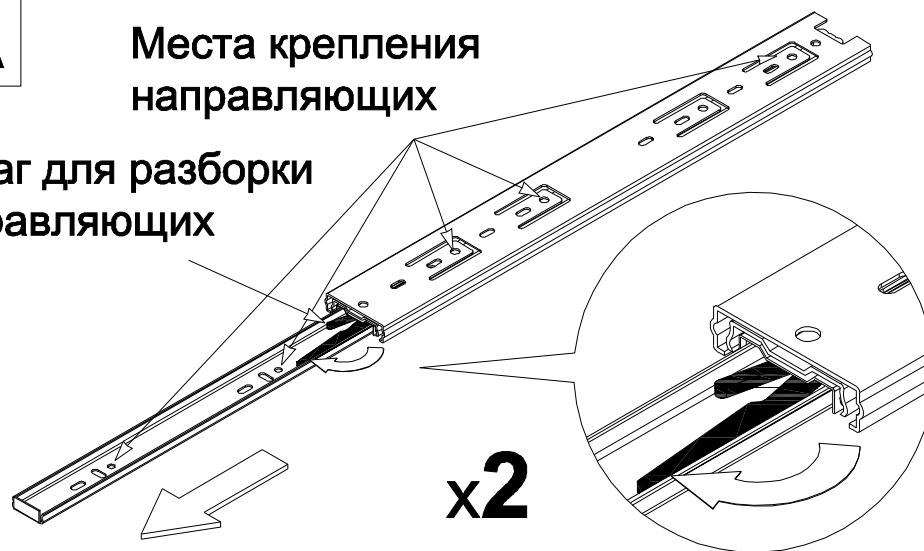

А 8

Места крепления направляющих

Рычаг для разборки направляющих