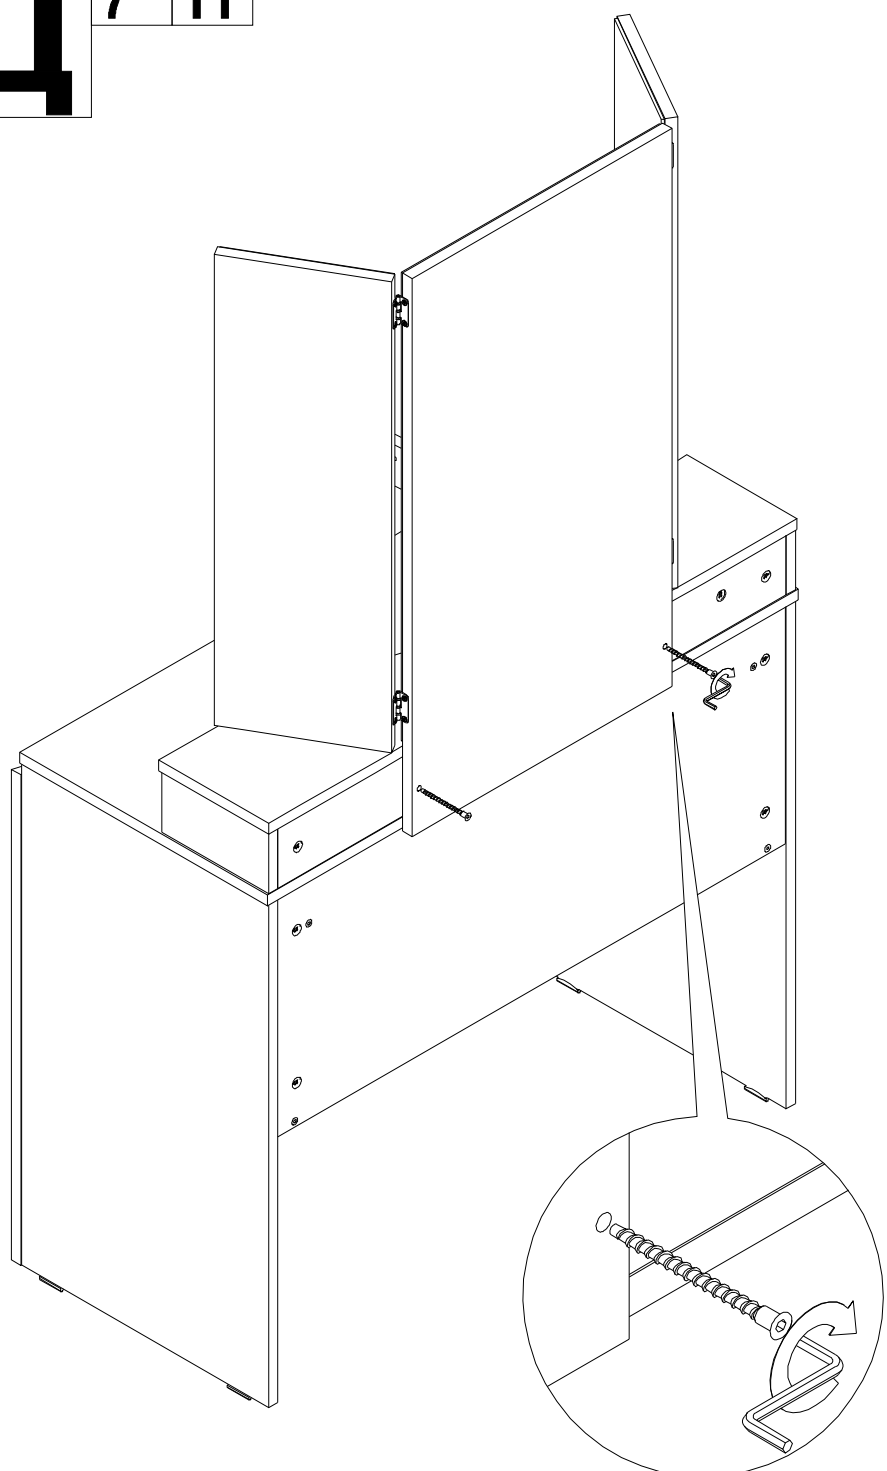

у 1 2 3 4 8

Ф 4 9 14

Х 4 9 13

Ч 7 11

Ч 8