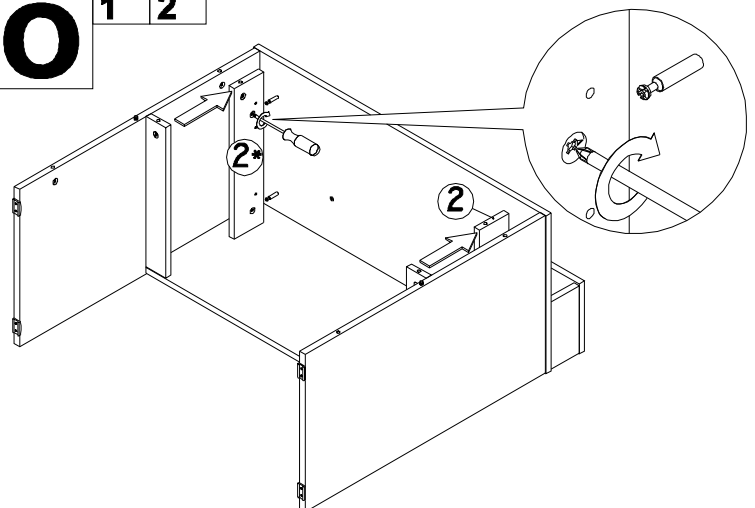

Л 6 11

М 1 2

Н 1 2

О 1 2

П 1 2 5

Р 4 8

С 1 2 6 11

Т 1 6 11