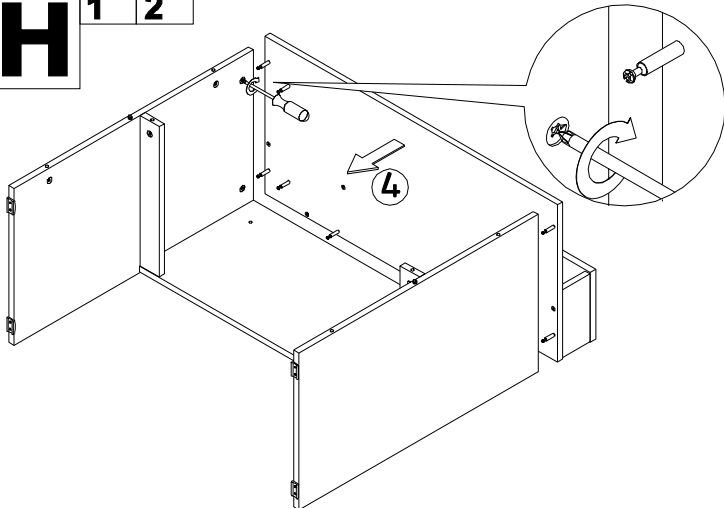

Ведомость листовых деталей

№ п/п	Наименование	Размер	Кол-во
1	Боковина	737 x 418	2
2	Стенка	90 x 399	2
3	Полка	60 x 399	2
4	Столешница	898 x 419	1
5	Щит жесткости	860 x 350	1
6	Задняя стенка надстройки	860 x 88	1
7	Боковина надстройки	88 x 180	2
8	Стенка надстройки	88 x 162	2
9	Колпак надстройки	894 x 186	1
10	Боковая царга ящика	350 x 60	2
11	Стенка ящика	334 x 60	2
12	Задняя царга ящика	678 x 60	1
13	Центральный щит зеркала	818 x 442	1
14	Боковой щит зеркала	690 x 220	2
15	Планка боковая (МДФ)	719 x 80	2
16	Фасад ящика (МДФ)	900 x 92	1
17	Дно ящика (ХДФ)	709 x 355	1

А 8

Места крепления направляющих

Рычаг для разборки направляющих

Б 1

В 1 2**Г** 1 2**Д** 1**Е** 1 2**Ж** 6 11**З** 2**И** 1 2 3 5 10**К** 2

Л 6 11

М 1 2

Н 1 2