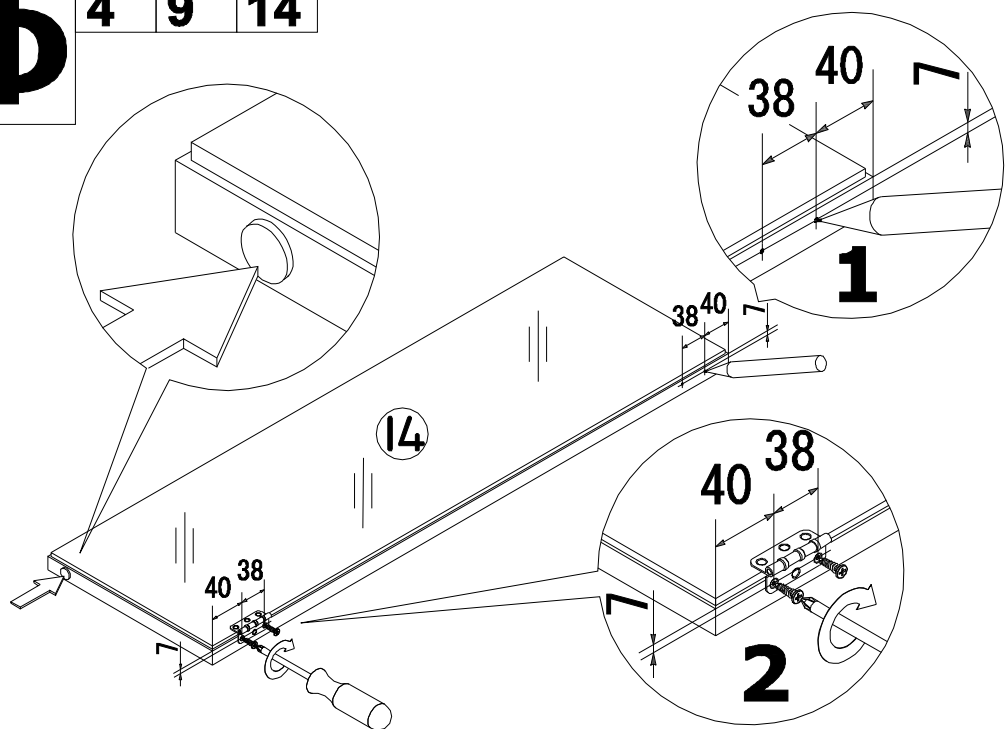

у 1 2 3 4 8

Ф 4 9 14

Х 4 9 13

Ч 7 11

Ч 8