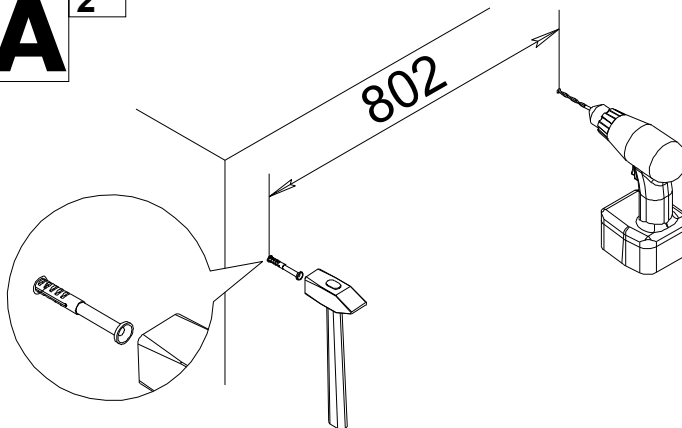

## Ведомость листовых деталей

№ п/п	Наименование	Размер	Кол-во
1	Зеркало	1002 x 502	1

**1**

Крючок резьбовой  
сталь оц. 55мм 2 шт

**2**

Дюбель распорный  
10 x 50 2 шт

**A**

**2**