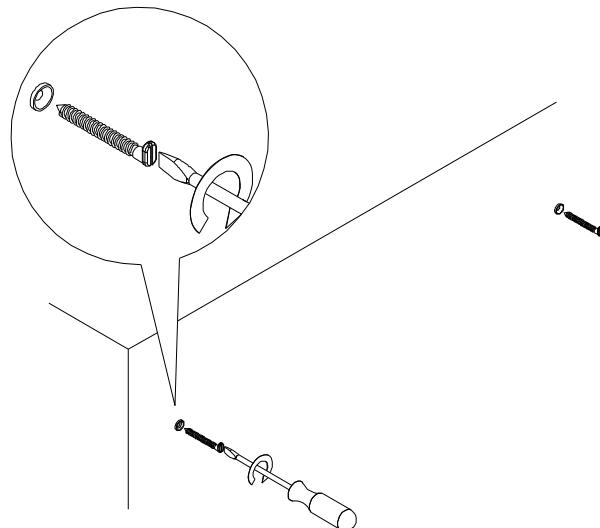

Набор мебели для спальни "Соренто" зеркало

Брянск
2014 г.

Инструмент (в комплект не входит)

1 2 3 - номер фурнитуры для данного шага

3 - номер детали по ведомости

A - обозначение последовательности действий

Сборку изделия производить на ровном полу, застеленном материалом, предотвращающем порчу деталей, и согласно данной инструкции.

Перед сборкой изделия необходимо внимательно ознакомиться с инструкцией, проверить в соответствии с настоящей инструкцией количество деталей и фурнитуры, определить положение деталей в изделии по схеме сборки.

Детали необходимо закреплять прочно, не допуская их качания. При сборке следует избегать неосторожных ударов и излишних усилий.

Настоятельно рекомендуем доверить сборку изделия профессиональным сборщикам мебели.

Сохранность и долговечность мебели зависит от эксплуатации и ухода за ней.

1. Не рекомендуется:

- устанавливать изделия вблизи отопительных приборов;
- содержать изделия в сырых не отапливаемых помещениях;
- ставить на поверхности полок, горизонтальных щитов горячие предметы;
- оставлять без надобности двери открытыми, ящики выдвинутыми.

2. Необходимо:

- лицевые поверхности беречь от механических повреждений, т.к. их ремонт в домашних условиях почти невозможен;
- предохранять изделия от попадания на них кислот, щелочей, различных растворителей; облитое место следует немедленно вытереть сухой мягкой тканью;
- протирать изделия мягкой, сухой тканью; при этом допускается использование только специальных составов для ухода за мебелью.

Внимание!

В связи с постоянным совершенствованием и модернизацией продукции предприятие оставляет за собой право вносить изменения в конструкцию без предварительного оповещения.