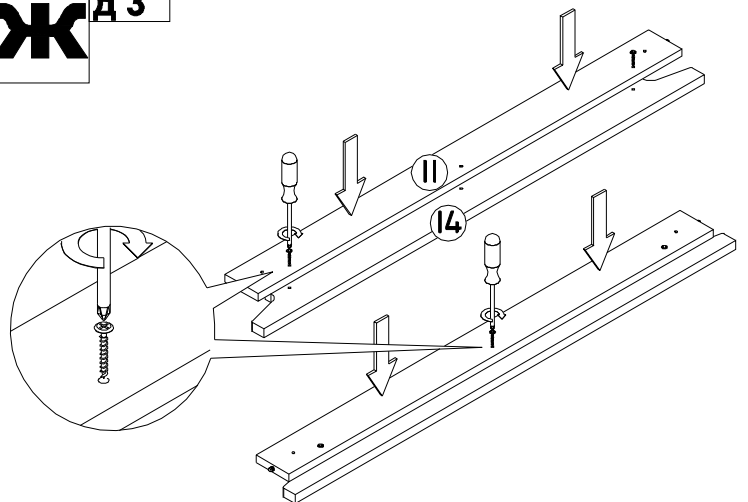

Б а14 б8 в8 е8 и4 о6

В а2 о6

Г б12 е4

Е в4 г2 е4 и2

Ж д3