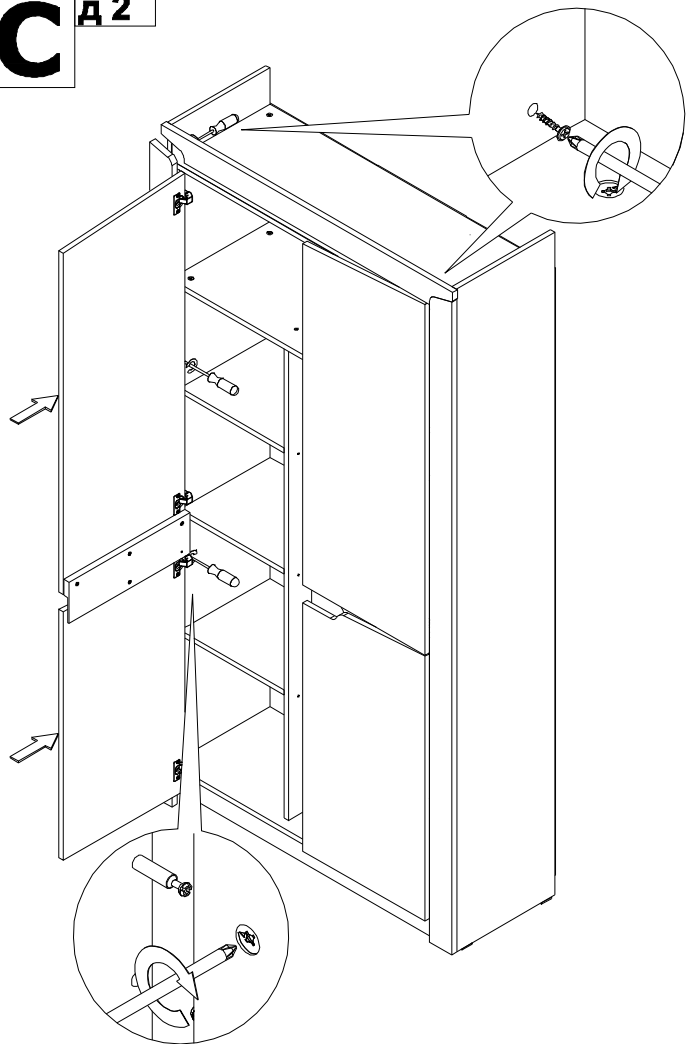

P

C

Д2

T

г2 у1 ф1

1

2

3

4

5

РЕГУЛИРОВКА ПЕТЛИ