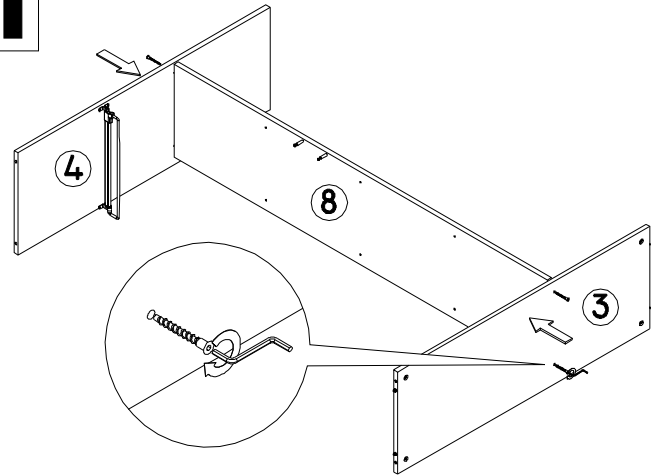

З 3 2

И 3 4

К

Л

В 90 Г 4 М 2 П 11

А=Б

М Г 8 К 4

Н а 4 ж 8 к 4

О Д 5

П