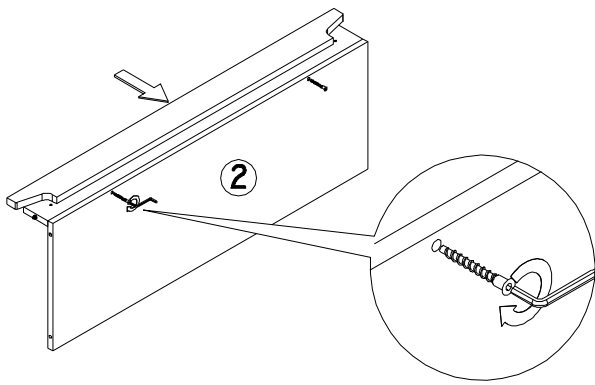

З 3 2

И 3 4

К

Л

В 90 Г 4 М 2 П 11

А=Б

М Г 8 К 4

Н а 4 ж 8 к 4

О Д 5

П