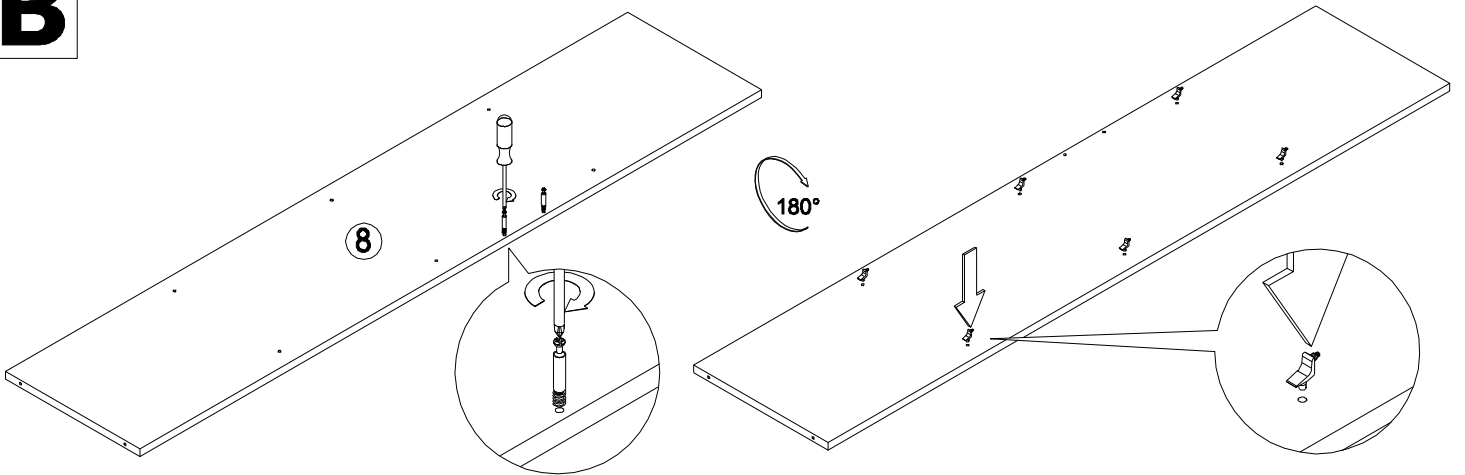

Б а14 б8 в8 е8 и4 о6

В а2 о6

Г б12 е4

Е в4 г2 е4 и2

Ж д3