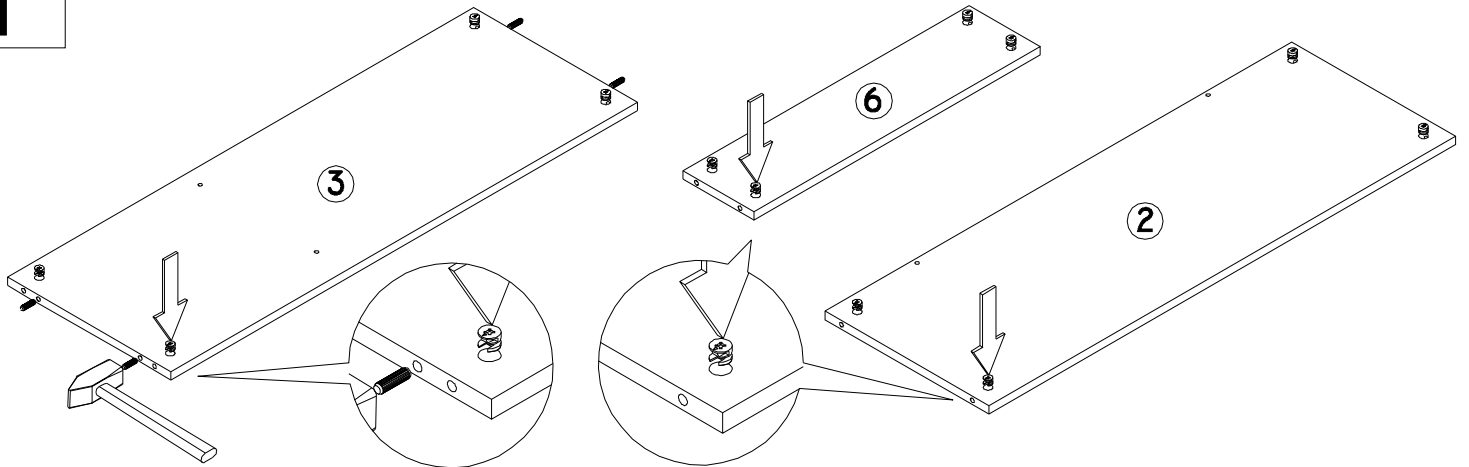

Б а14 б8 в8 е8 и4 о6

В а2 о6

Г б12 е4

Е в4 г2 е4 и2

Ж д3