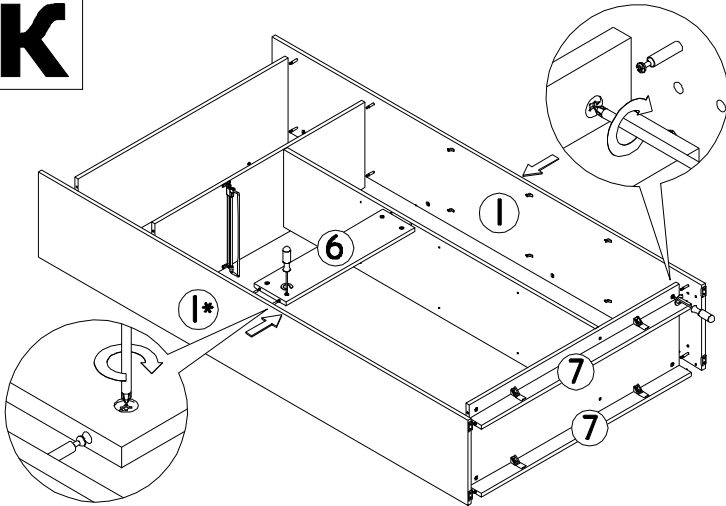

З 3 2

И 3 4

К

Л

В 90 Г 4 М 2 П 11

А=Б

М Г 8 К 4

Н а 4 ж 8 к 4

О Д 5

П