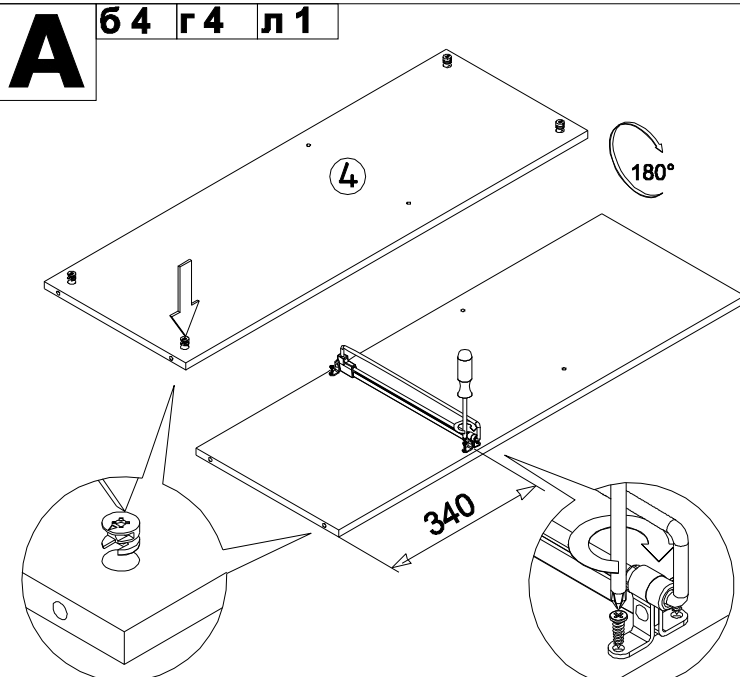

Набор мебели для прихожей "Соренто" шкаф 2 дв

Брянск
2018 г.

13.11.2018

Инструмент (в комплект не входит)

a10 c 8 - номер и количество устанавливаемой фурнитуры

3 - номер детали по ведомости

1 - обозначение последовательности действий

Сборку изделия производить на ровном полу, застелённом материалом, предотвращающем порчу деталей, и согласно данной инструкции.

Перед сборкой изделия необходимо внимательно ознакомиться с инструкцией, проверить в соответствии с настоящей инструкцией количество деталей и фурнитуры, определить положение деталей в изделии по схеме сборки.

Детали необходимо закреплять прочно, не допуская их качания. При сборке следует избегать неосторожных ударов и излишних усилий.

Настоятельно рекомендуем доверить сборку изделия профессиональным сборщикам мебели.

Шкаф по расположению платяного отделения может собираться как на правую так и на левую сторону.

После сборки изделия закрыть видимые шляпки конфирматов и эксцентрики на дне и стационарной полке заглушками.

Дюбель-гвоздь входящий в комплект рассчитан для монтажа к железобетонной стене или состоящий из цельного кирпича.

Сохранность и долговечность мебели зависит от эксплуатации и ухода за ней.

1. Не рекомендуется:

- устанавливать изделия вблизи отопительных приборов;
- содержать изделия в сырых не отапливаемых помещениях;
- ставить на поверхности полок, горизонтальных щитов горячие предметы;
- оставлять без надобности двери открытыми, ящики выдвинутыми.

2. Необходимо: