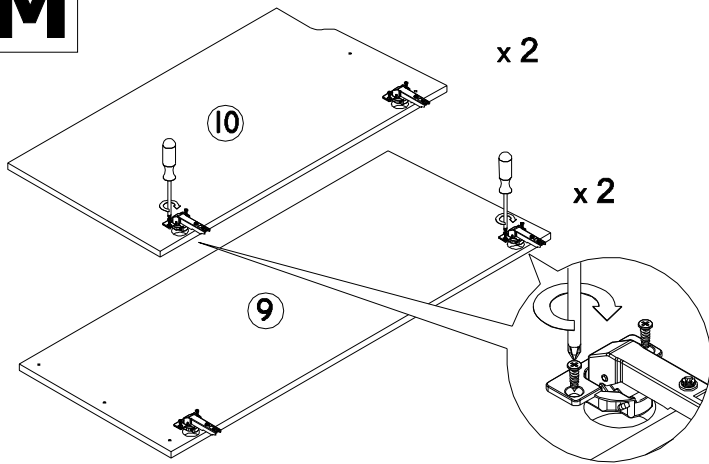

З 3 2

И 3 4

К

Л

В 90 Г 4 М 2 П 11

А=Б

М Г 8 К 4

Н а 4 ж 8 к 4

О Д 5

П