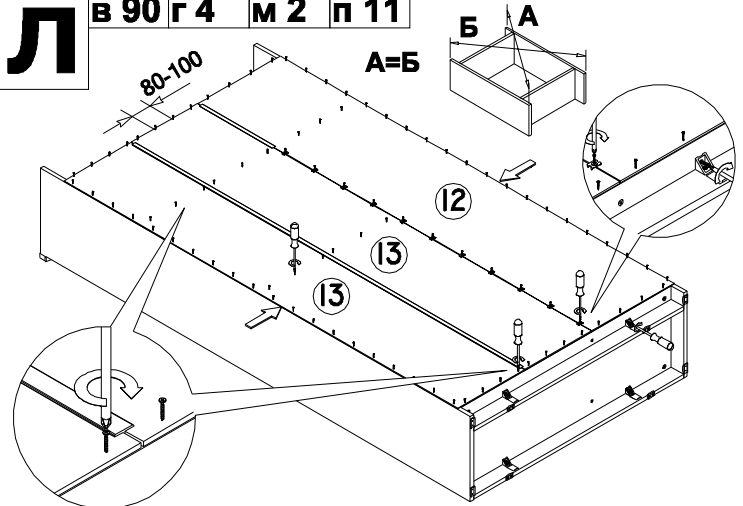

Л

В 90 Г 4 М 2 П 11

А=Б