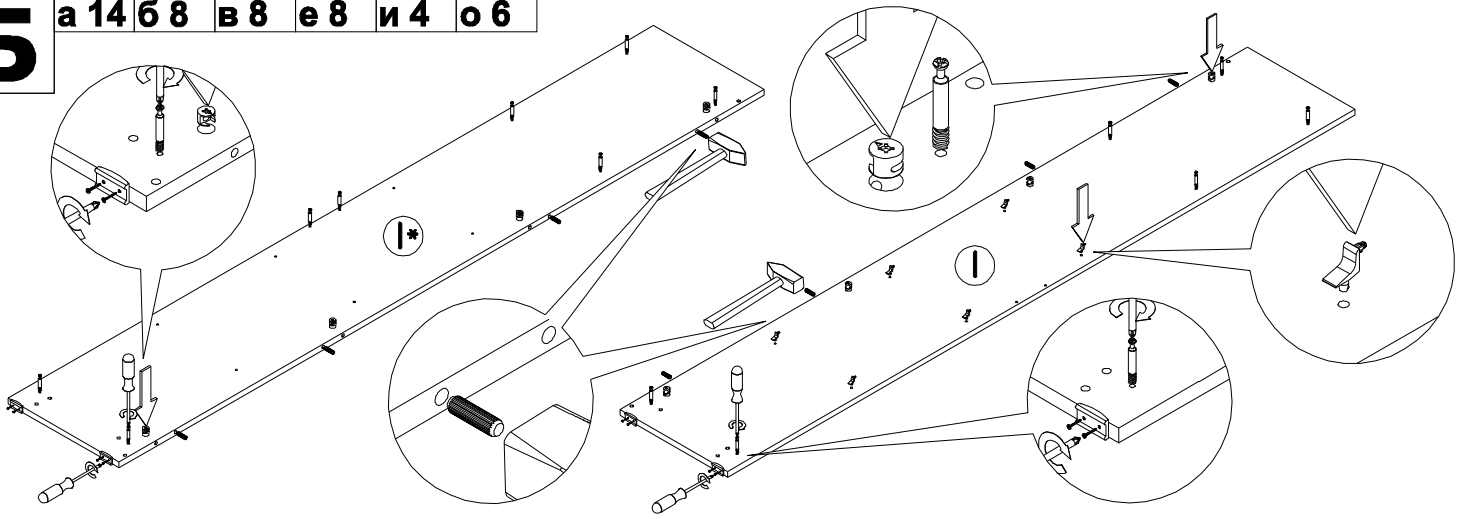

Б а14 б8 в8 е8 и4 о6