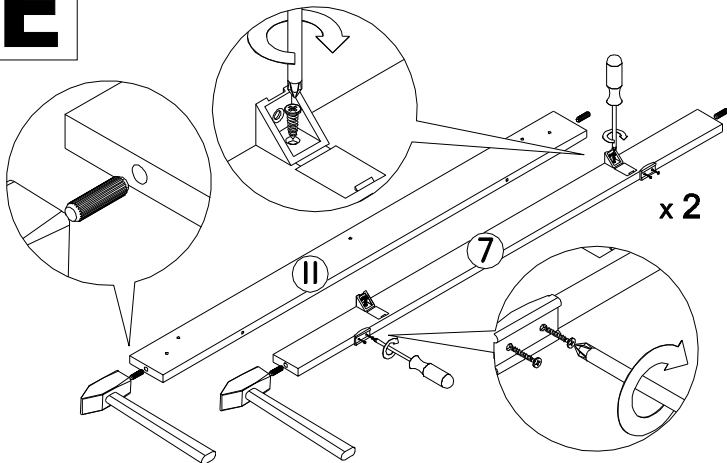

Б а14 б8 в8 е8 и4 о6

В а2 о6

Г б12 е4

Е в4 г2 е4 и2

Ж д3